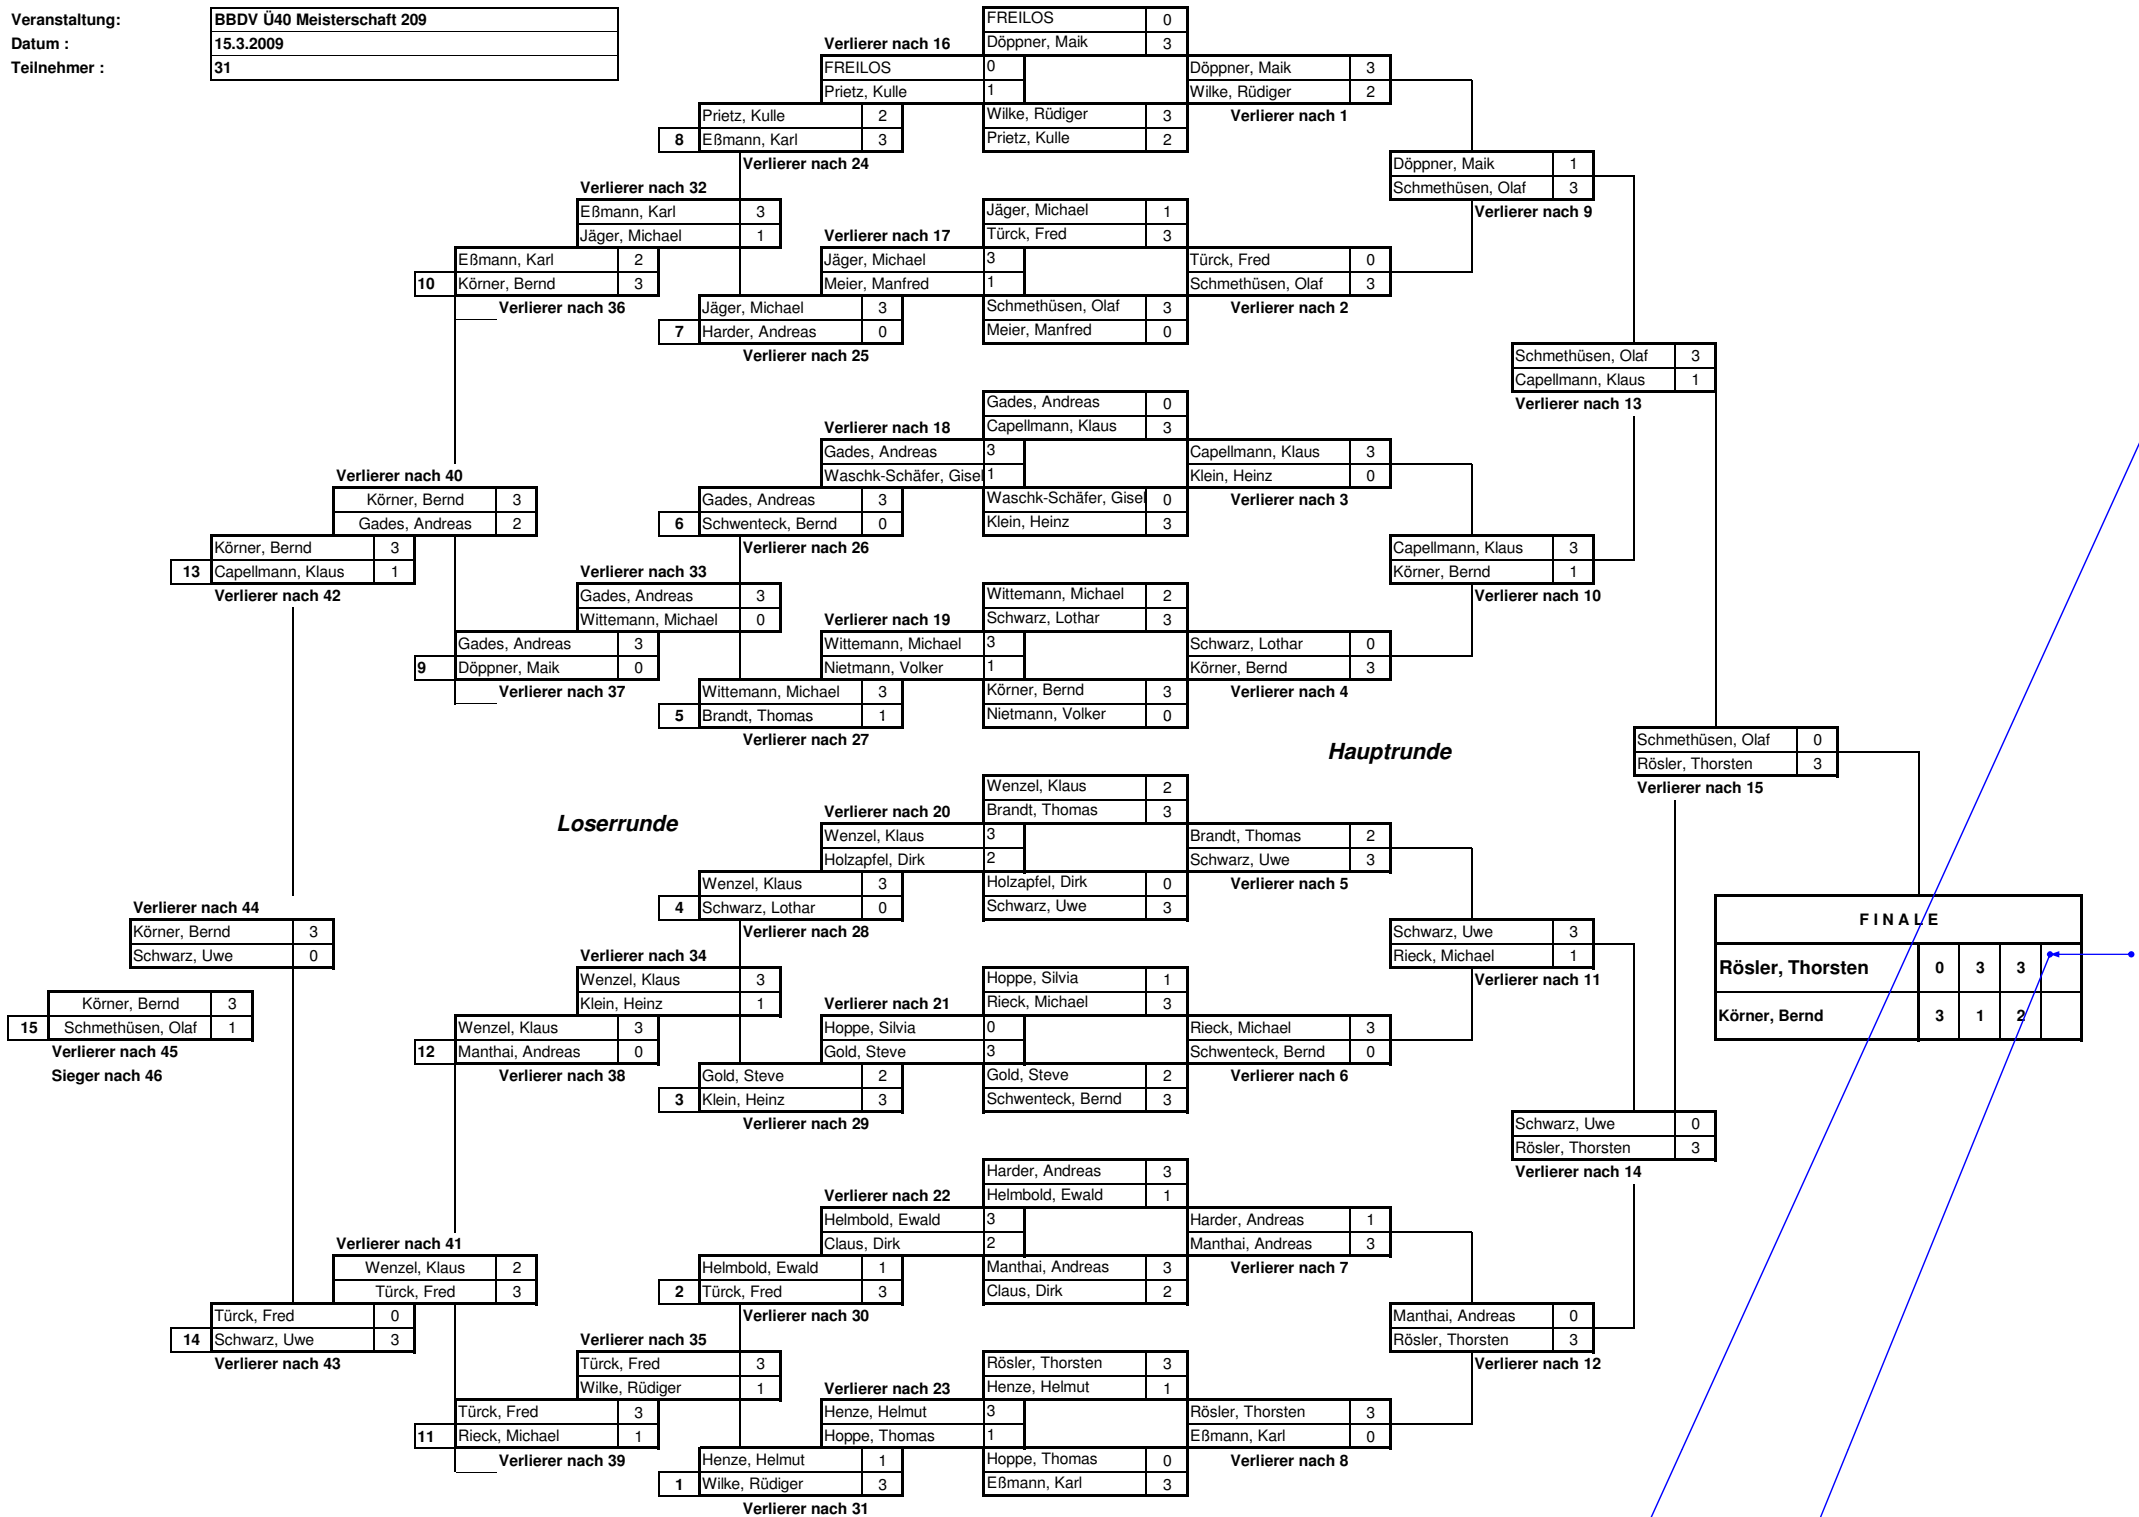

Veranstaltung:  
Datum :  
Teilnehmer :

BBDV Ü40 Meisterschaft 209
15.3.2009
31

### Ausstiegsrunde

16	FREILOS	0
17	Meier, Manfred	1

Meier, Manfred	2
Nietmann, Volker	0

18	Vaschk-Schäfer, Gisel	0
19	Nietmann, Volker	3

33	Meier, Manfred	2
	Wittemann, Michael	0

38	Meier, Manfred	0
	Manthai, Andreas	2