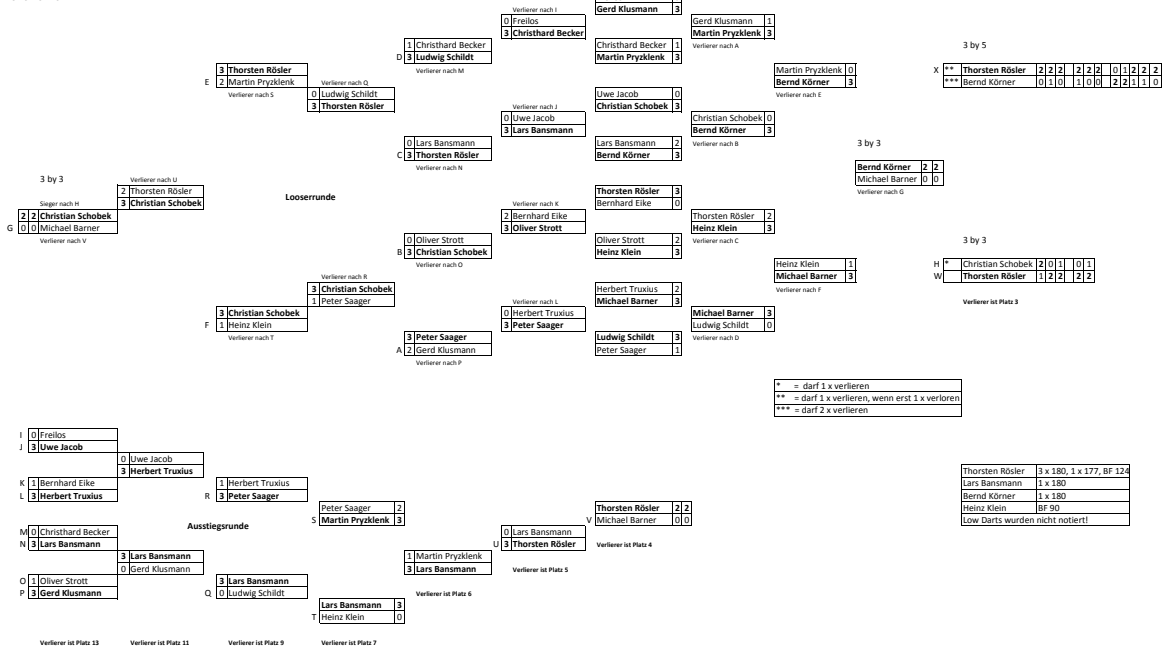

# Vereinsmeisterschaft - Herren

16.08.2008

15 Teilnehmer

best of 5

## Vereinsmeisterschaft - Damen

16.08.2008

4 Teilnehmer