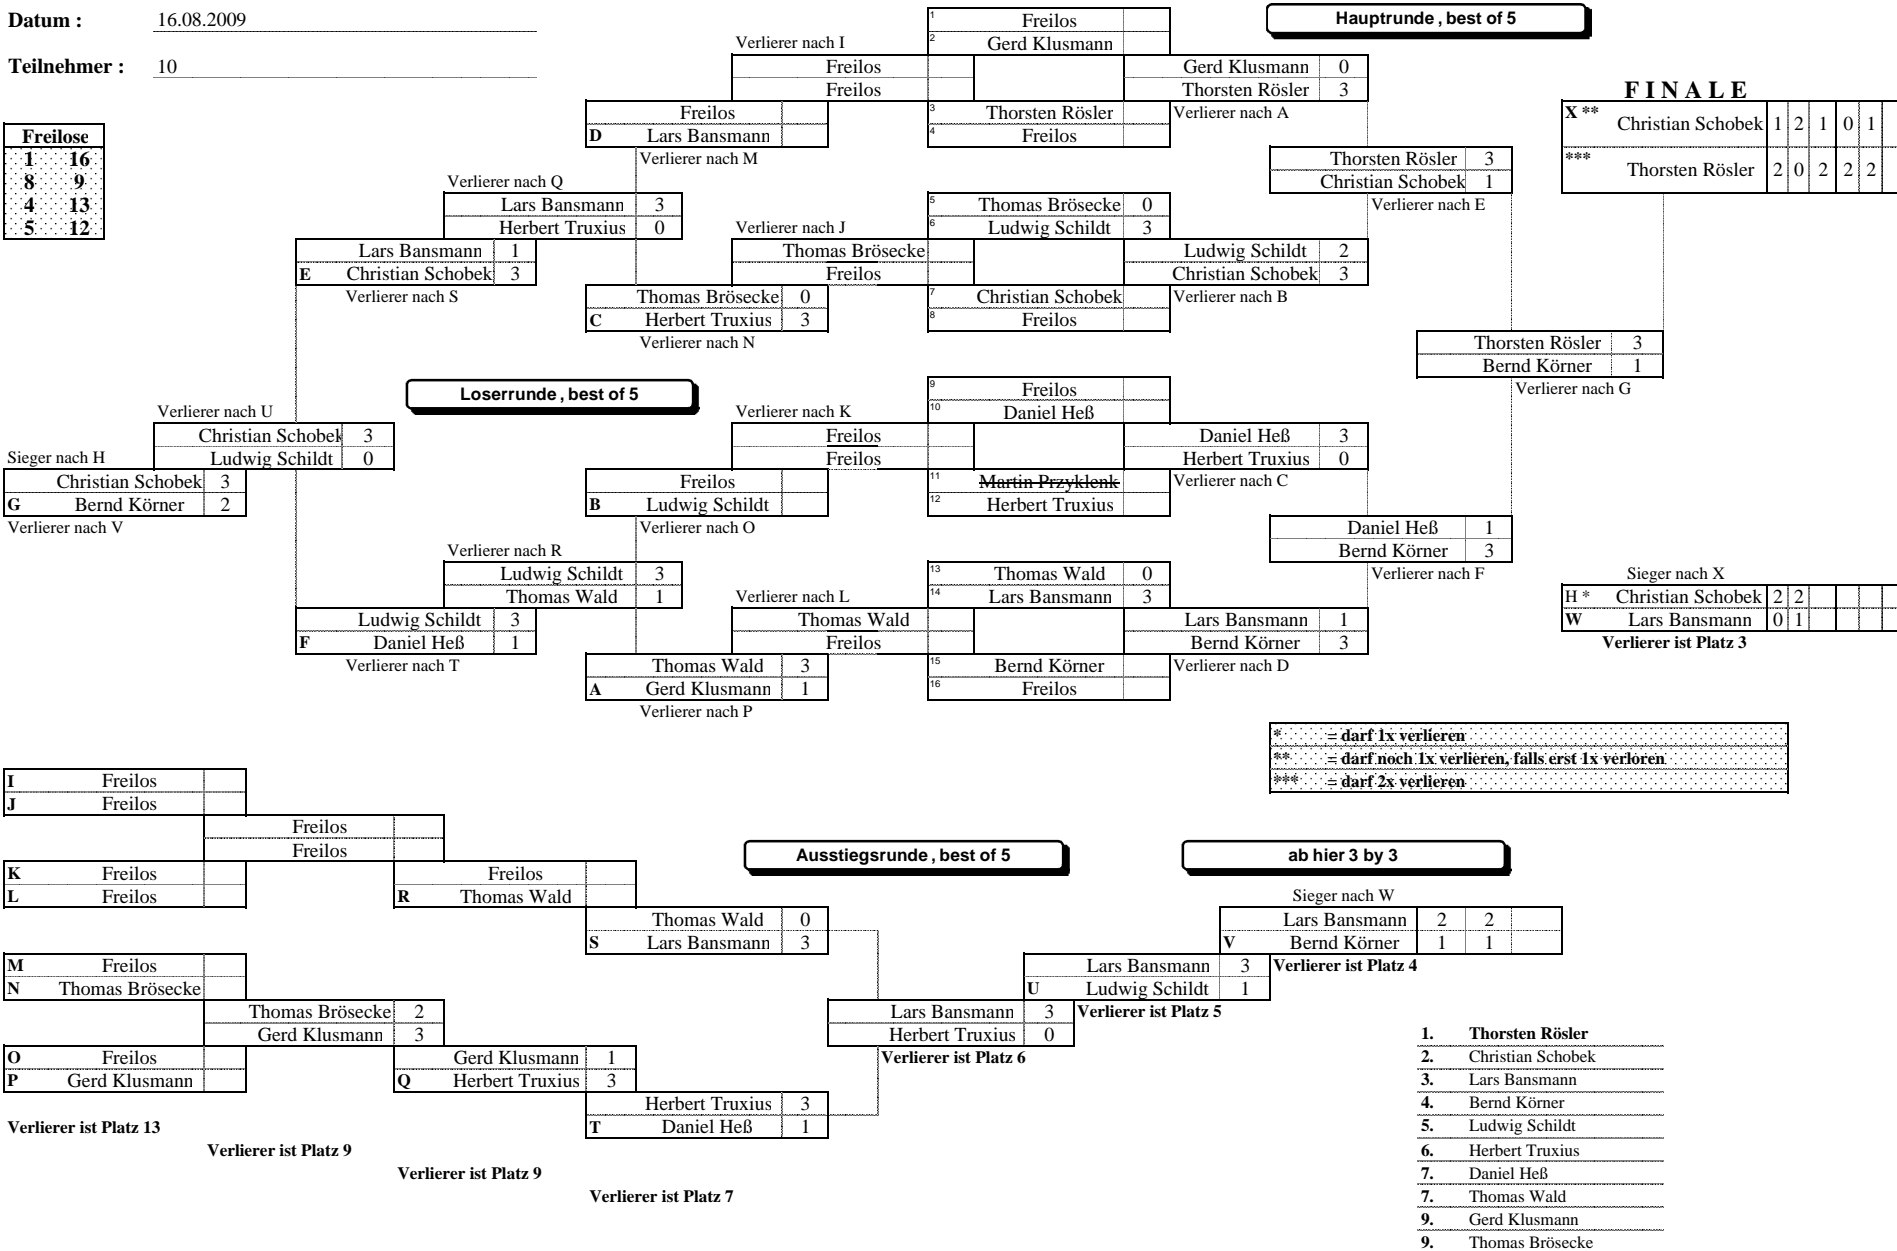

Datum : 16.08.2009

Teilnehmer : 10

Freilose	
1	16
8	9
4	13
5	12

\* = darf 1x verlieren  
 \*\* = darf noch 1x verlieren, falls erst 1x verloren  
 \*\*\* = darf 2x verlieren

<b>Veranstaltung:</b>	<b>Vereinsmeisterschaft Damen 2009</b>
<b>Datum:</b>	<b>16.08.2009</b>
<b>Teilnehmerinnen:</b>	<b>4</b>

Name	1	2	3	4	Legs	Gew.Spiele
<b>Claudia Wahlers</b>		3 : 0	3 : 0	3 : 1	9 : 1	3
<b>Marion Niewöhner</b>	0 : 3		3 : 2	3 : 1	6 : 6	2
<b>Cornelia Bosse</b>	0 : 3	2 : 3		3 : 2	5 : 8	1
<b>Britta Jansen</b>	1 : 3	1 : 3	2 : 3		4 : 9	0